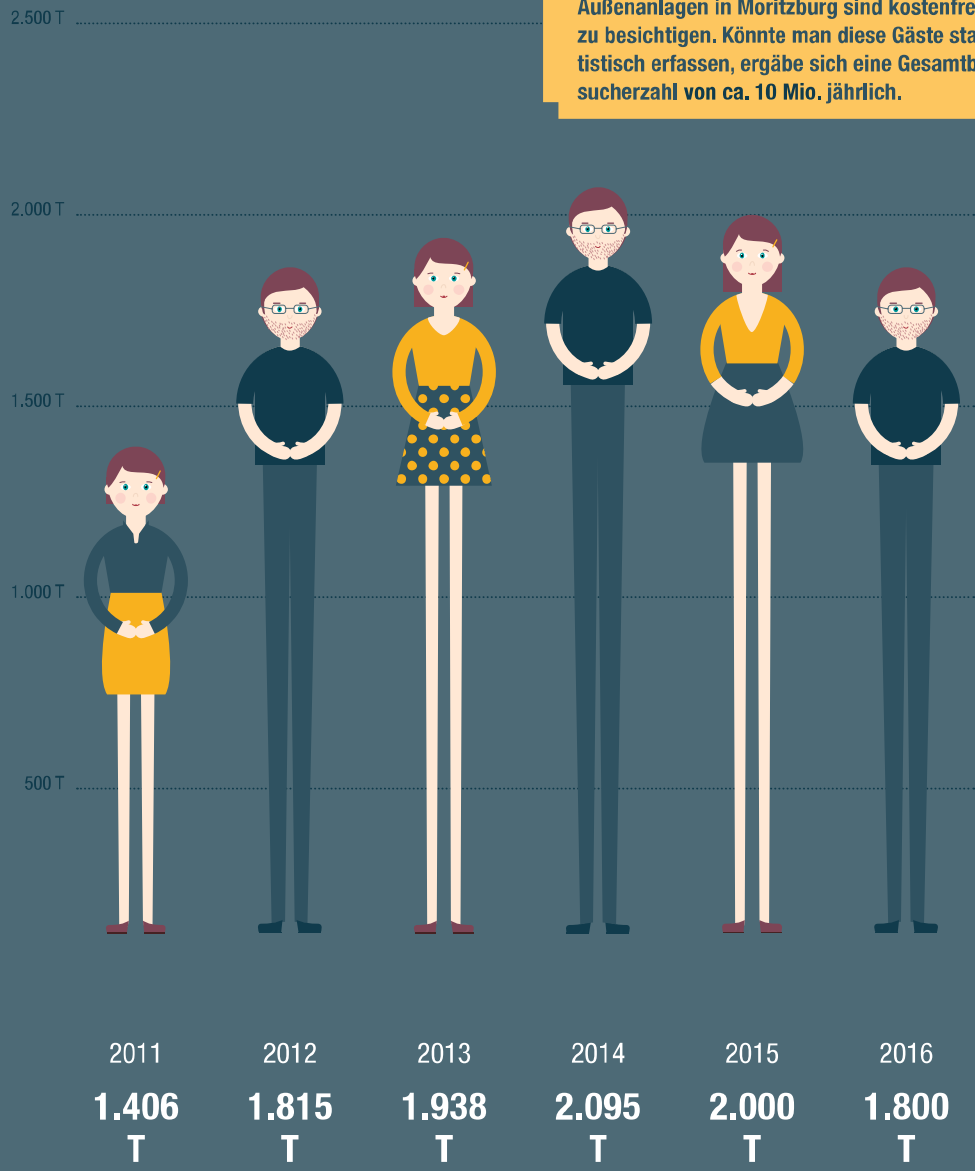

Besucherentwicklung

Viele Außenanlagen der SBG gGmbH wie z.B. der Zwinger, die Brühlsche Terrasse oder die Außenanlagen in Moritzburg sind kostenfrei zu besichtigen. Könnte man diese Gäste statistisch erfassen, ergäbe sich eine Gesamtbesucherzahl von ca. 10 Mio. jährlich.